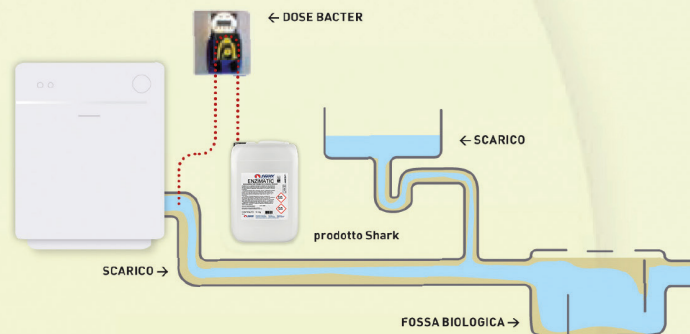

esempio di applicazione

DOSE BACTER

Dosatore temporizzato per Enzimatic

esempio di applicazione / trattamento scarichi

EROGATORE

Erogatore da 30 ml.

BICCHIERE GRADUATO

Misuratore per dosaggio manuale di prodotti concentrati cap 100 ml.

TEST CECK DET PRO