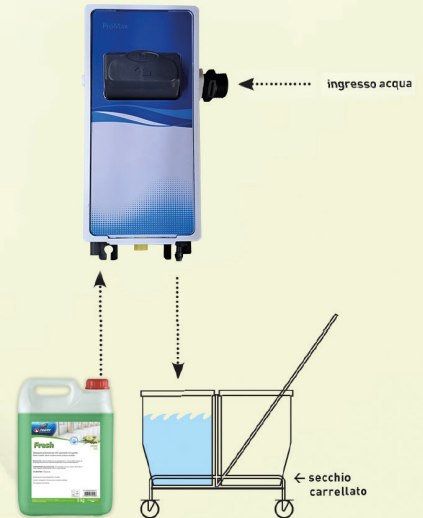

esempio di applicazione

DOSE BACTER

Dosatore temporizzato per Enzimatic